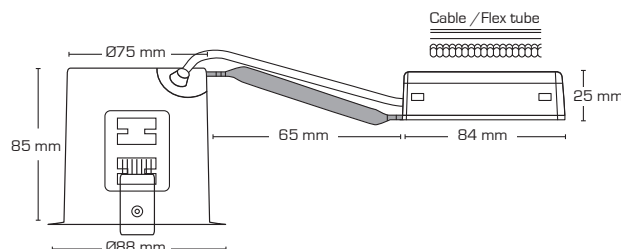

Zeta Utomhus - Utan ljuskälla

Produktbeskrivning:

- Zeta är en robust ställbar downlight, med rustikt utseende, som är godkänd till montering direkt i isolering och brännbart material.
- Zeta är lämplig till bland annat aggressiva miljöer.
- Skruvlös kabelavlastning og ledningsmontering i terminalbox, säkrar en snabb och smidig montering med minimalt användande av verktyg.
- Möjlighet för 2 fjäderpositioner – beroende på takkonstruktionen.
- Inbyggnadshöjd på endast 85 mm, säkrar många användningsmöjligheter.
- Det är möjligt för montering med kabel eller 16 mm flexrör.

Teknisk data:

Håldiameter:	Ø75 mm
Utvändigt mått:	Ø88 mm
Höjd:	85 mm
Spänning:	220-240VAC 50 Hz
Godkänd ljuskälla:	Max. 6W LED (maxhöjd ljuskälla 56 mm)
Ställbarhet:	25°
Socket:	GU10
Skydd:	Klass II, IP44
Material:	Galvaniserat stål
Vidarekoppling:	Ja (3G1,5 mm ²)
Godkännanden:	LVD, RoHS, CE
Garanti:	2 års systemgaranti

Se våra flimmerfria ljuskällor på sidan 56-57

Art.nr.:	EAN-nr.:	ENR:	Utvändigt mått:	Frontdesign:	Färg:
10075	5713080100755	74 749 07	Ø88 mm	Rund	Galvaniserat stål
12424	5713080124249	75 076 98		5-polig snabbplint	